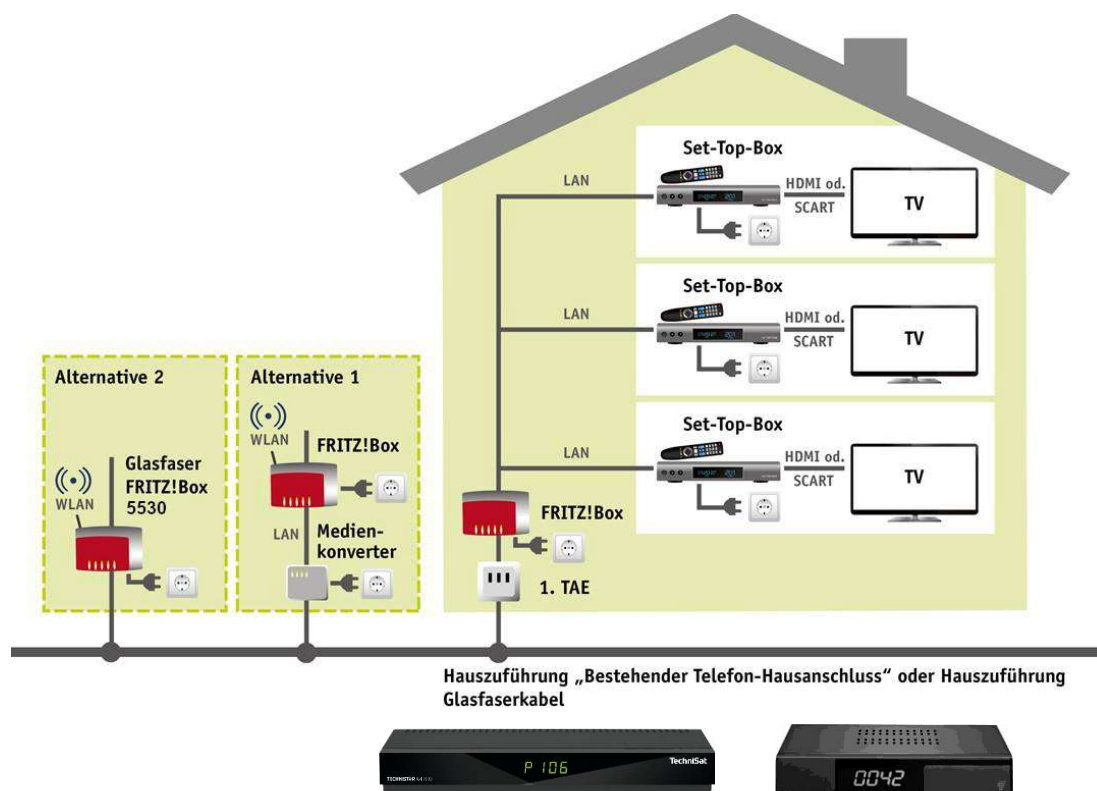

# FairSPEED-Privat – Ein Produkt der Freitaler Stadtwerke GmbH

## HD-IPTV-Empfangsgerät (Receiver)

Stand: 14.03.2024

**FAIR·SPEED**  
GLASFASER FÜR FREITAL

Hersteller	<i>TechniSat</i>	<i>KATHREIN</i>
Typenbezeichnung	<i>TechniStar ISIO IP-TV</i>	<i>TechnoTrend TT</i>
Ethernet 10/100 (RJ45)	✓	✓
HDMI-Ausgänge	1x	1x
Anschluss SCART	1x	-
Anschluss KOAX (Cable)	1x (IN)	1x (IN)
Aufnahmefunktion PVR	✓ per USB-Schnittstelle	-
USB 2.0	2x	1x
CI+ Modul-Schacht*	1x	nein
Audio-Ausgang digital	1x (elektrisch)	1x (optisch)
Audio-Ausgang analog	1x (rechts/links)	-
TimeShift-Funktion (zeitversetzte Aufnahme)	✓	-
Internetfunktionalität	✓	-

Bei Nutzung eines Pay-TV-Abonnements wie HD+ oder Sky benötigen Sie den Receiver: „TechniStar ISIO-IPTV“.  
Jeweiliger Lieferumfang: Receiver, Standard-Fernbedienung inkl. Batterien, externes Netzteil, HDMI-Kabel, Bedienungsanleitung.

Die Anzahl der Nutzung von IPTV-Empfangsgeräten (Receiver) richtet sich nach der beauftragten Bandbreite (siehe Punkt 5.2 Leistungsbeschreibung FairSPEED-Privat):

FairSPEED-16.000	IP-TV nicht möglich	FairSPEED-50.000	≥ 2 IP-TV-Empfangsgeräte zeitgleich
FairSPEED-30.000	max. 2 IP-TV-Empfangsgeräte zeitgleich	FairSPEED-100.000	≥ 2 IP-TV-Empfangsgeräte zeitgleich
		FairSPEED-200.000	≥ 2 IP-TV-Empfangsgeräte zeitgleich