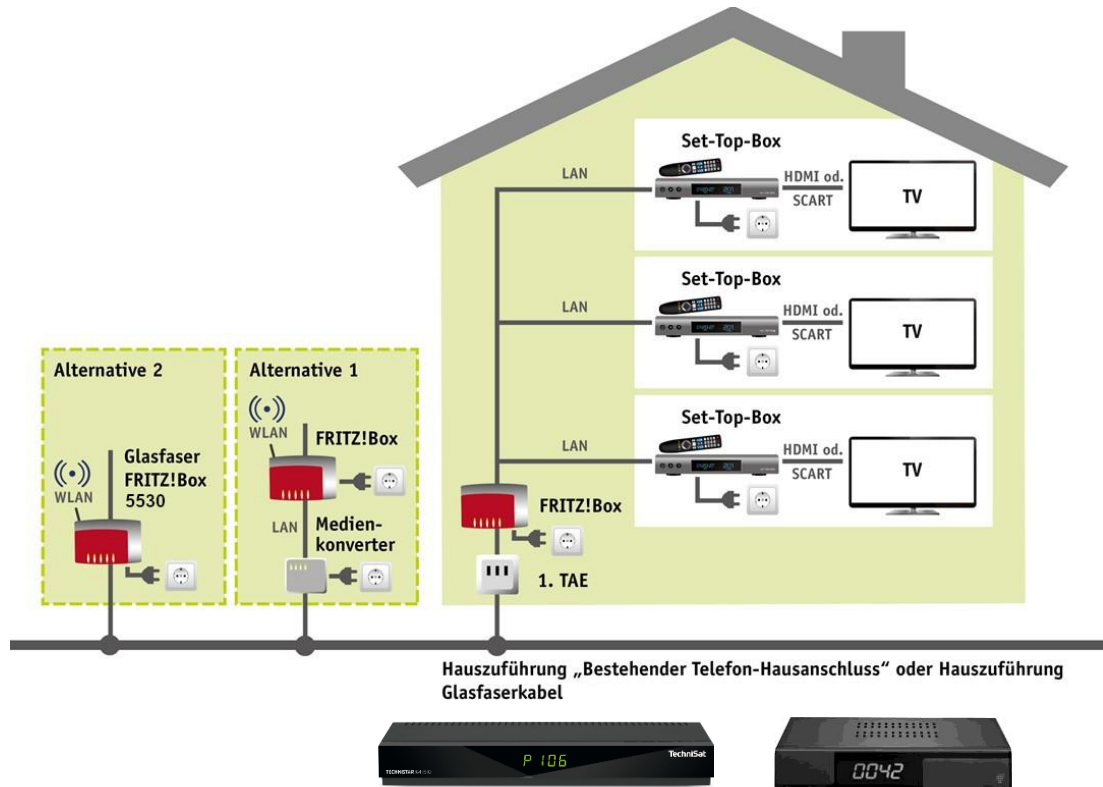

FairSPEED-Privat – Ein Produkt der Freitaler Stadtwerke GmbH

HD-IPTV-Empfangsgerät (Receiver)

Stand: 01.05.2021

Hersteller	<i>TechniSat</i>	<i>KATHREIN</i>
Typenbezeichnung	<i>TechniStar ISIO IP-TV</i>	<i>TechnoTrend TT</i>
Ethernet 10/100 (RJ45)	✓	✓
HDMI-Ausgänge	1x	1x
Anschluss SCART	1x	-
Anschluss KOAX (Cable)	1x (IN)	1x (IN)
Aufnahmefunktion PVR	✓ per USB-Schnittstelle	-
USB 2.0	2x	1x
CI+ Modul-Schacht*	1x	nein
Audio-Ausgang digital	1x (elektrisch)	1x (optisch)
Audio-Ausgang analog	1x (rechts/links)	-
TimeShift-Funktion (zeitversetzte Aufnahme)	✓	-
Internetfunktionalität	✓	-

Bei Nutzung eines Pay-TV-Abonnements wie HD+ oder Sky benötigen Sie den Receiver: „TechniStar ISIO-IPTV“. Jeweiliger Lieferumfang: Receiver, Standard-Fernbedienung inkl. Batterien, externes Netzteil, HDMI-Kabel, Bedienungsanleitung.

Die Anzahl der Nutzung von IPTV-Empfangsgeräten (Receiver) richtet sich nach der beauftragten Bandbreite (siehe Punkt 5.2 Leistungsbeschreibung FairSPEED-Privat):

FairSPEED-16.000	max. 1 IP-TV-Empfangsgerät zeitgleich	FairSPEED-50.000	≥ 2 IP-TV-Empfangsgeräte zeitgleich
FairSPEED-30.000	max. 2 IP-TV-Empfangsgeräte zeitgleich	FairSPEED-100.000	≥ 2 IP-TV-Empfangsgeräte zeitgleich
		FairSPEED-200.000	≥ 2 IP-TV-Empfangsgeräte zeitgleich