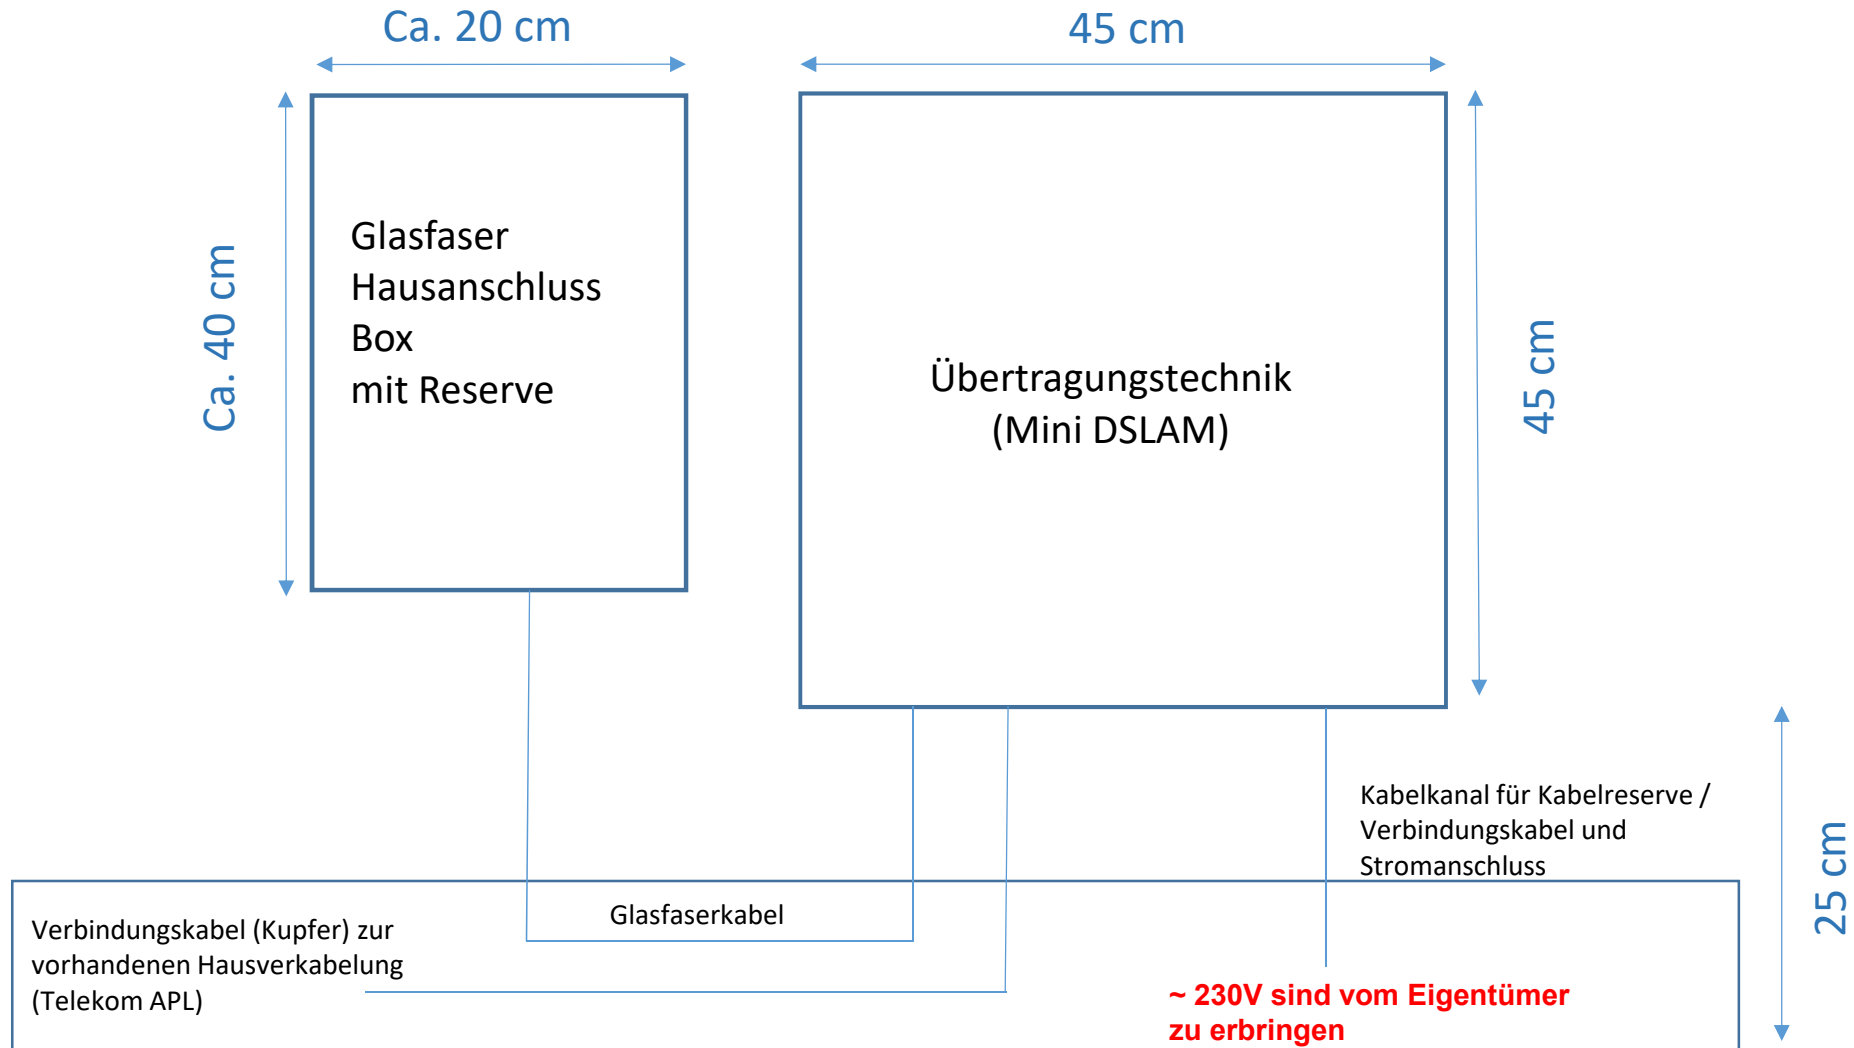

# Glasfaser-Fairspeed-Anschluss Platzbedarf (ca. 70x70cm)

Für Mehrfamilien Häuser ab 4 WE bis 8WE

In Absprache mit der FSW ist optional eine LWL Verkabelung möglich, dann fällt die Übertragungstechnik am Hausanschluss weg.